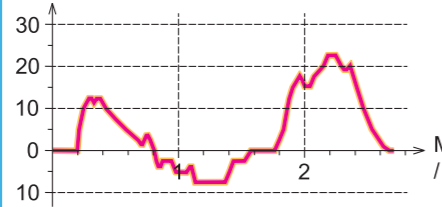

REITTIKARTTA

Peurunka

LAUKAA

1:15 000

Käyräväli 5 m

METSOREITIN ETÄISYYKSIÄ :

Peurungan kota - Oitinmäen kota	2,8 km
Peurungan kota - Pitkäniitun kota	2,9 km
Peurungan kota - Lähdekorven kota	4,1 km
Peurungan kota - Multamäen kota	6,6 km
Lähdekorven kota - Multamäen kota	2,6 km
Oitinmäen kota - Lähdekorven kota	2,7 km
Oitinmäen kota - Multamäen kota	5,2 km

Peurungan hiihtolenkkien latuprofiilit

Korkeus / metriä **Valaistu hiihtolenkki 2,7 km**

Korkeus / metriä **Lyhyt hiihtolenkki 2,6 km**

Korkeus / metriä **Pitkä hiihtolenkki 7,6 km**

Peurungan urat:

- Pururata (valaistu), hiihtoura talvella 2,7 km
- Lyhyt hiihtolenkki 2,6 km
- Pitkä hiihtolenkki 7,6 km
- Kävelyreitti kesällä 2,9 km

Metsoreitin urat:

- Patikointi / hiihto, reitit merkitty väritolpilla maastoon
- Patikointi / hiihto, ei väritolppia maastossa
- Luontopolku

Muut merkinnät:

- 0,2 Välimatka (km)
- * Nähtävyys, näköalapaikka
- Luontopolun rasti
- × Viitta, infotaulu
- ↻ Kulkusuunta-uolet (talvi)