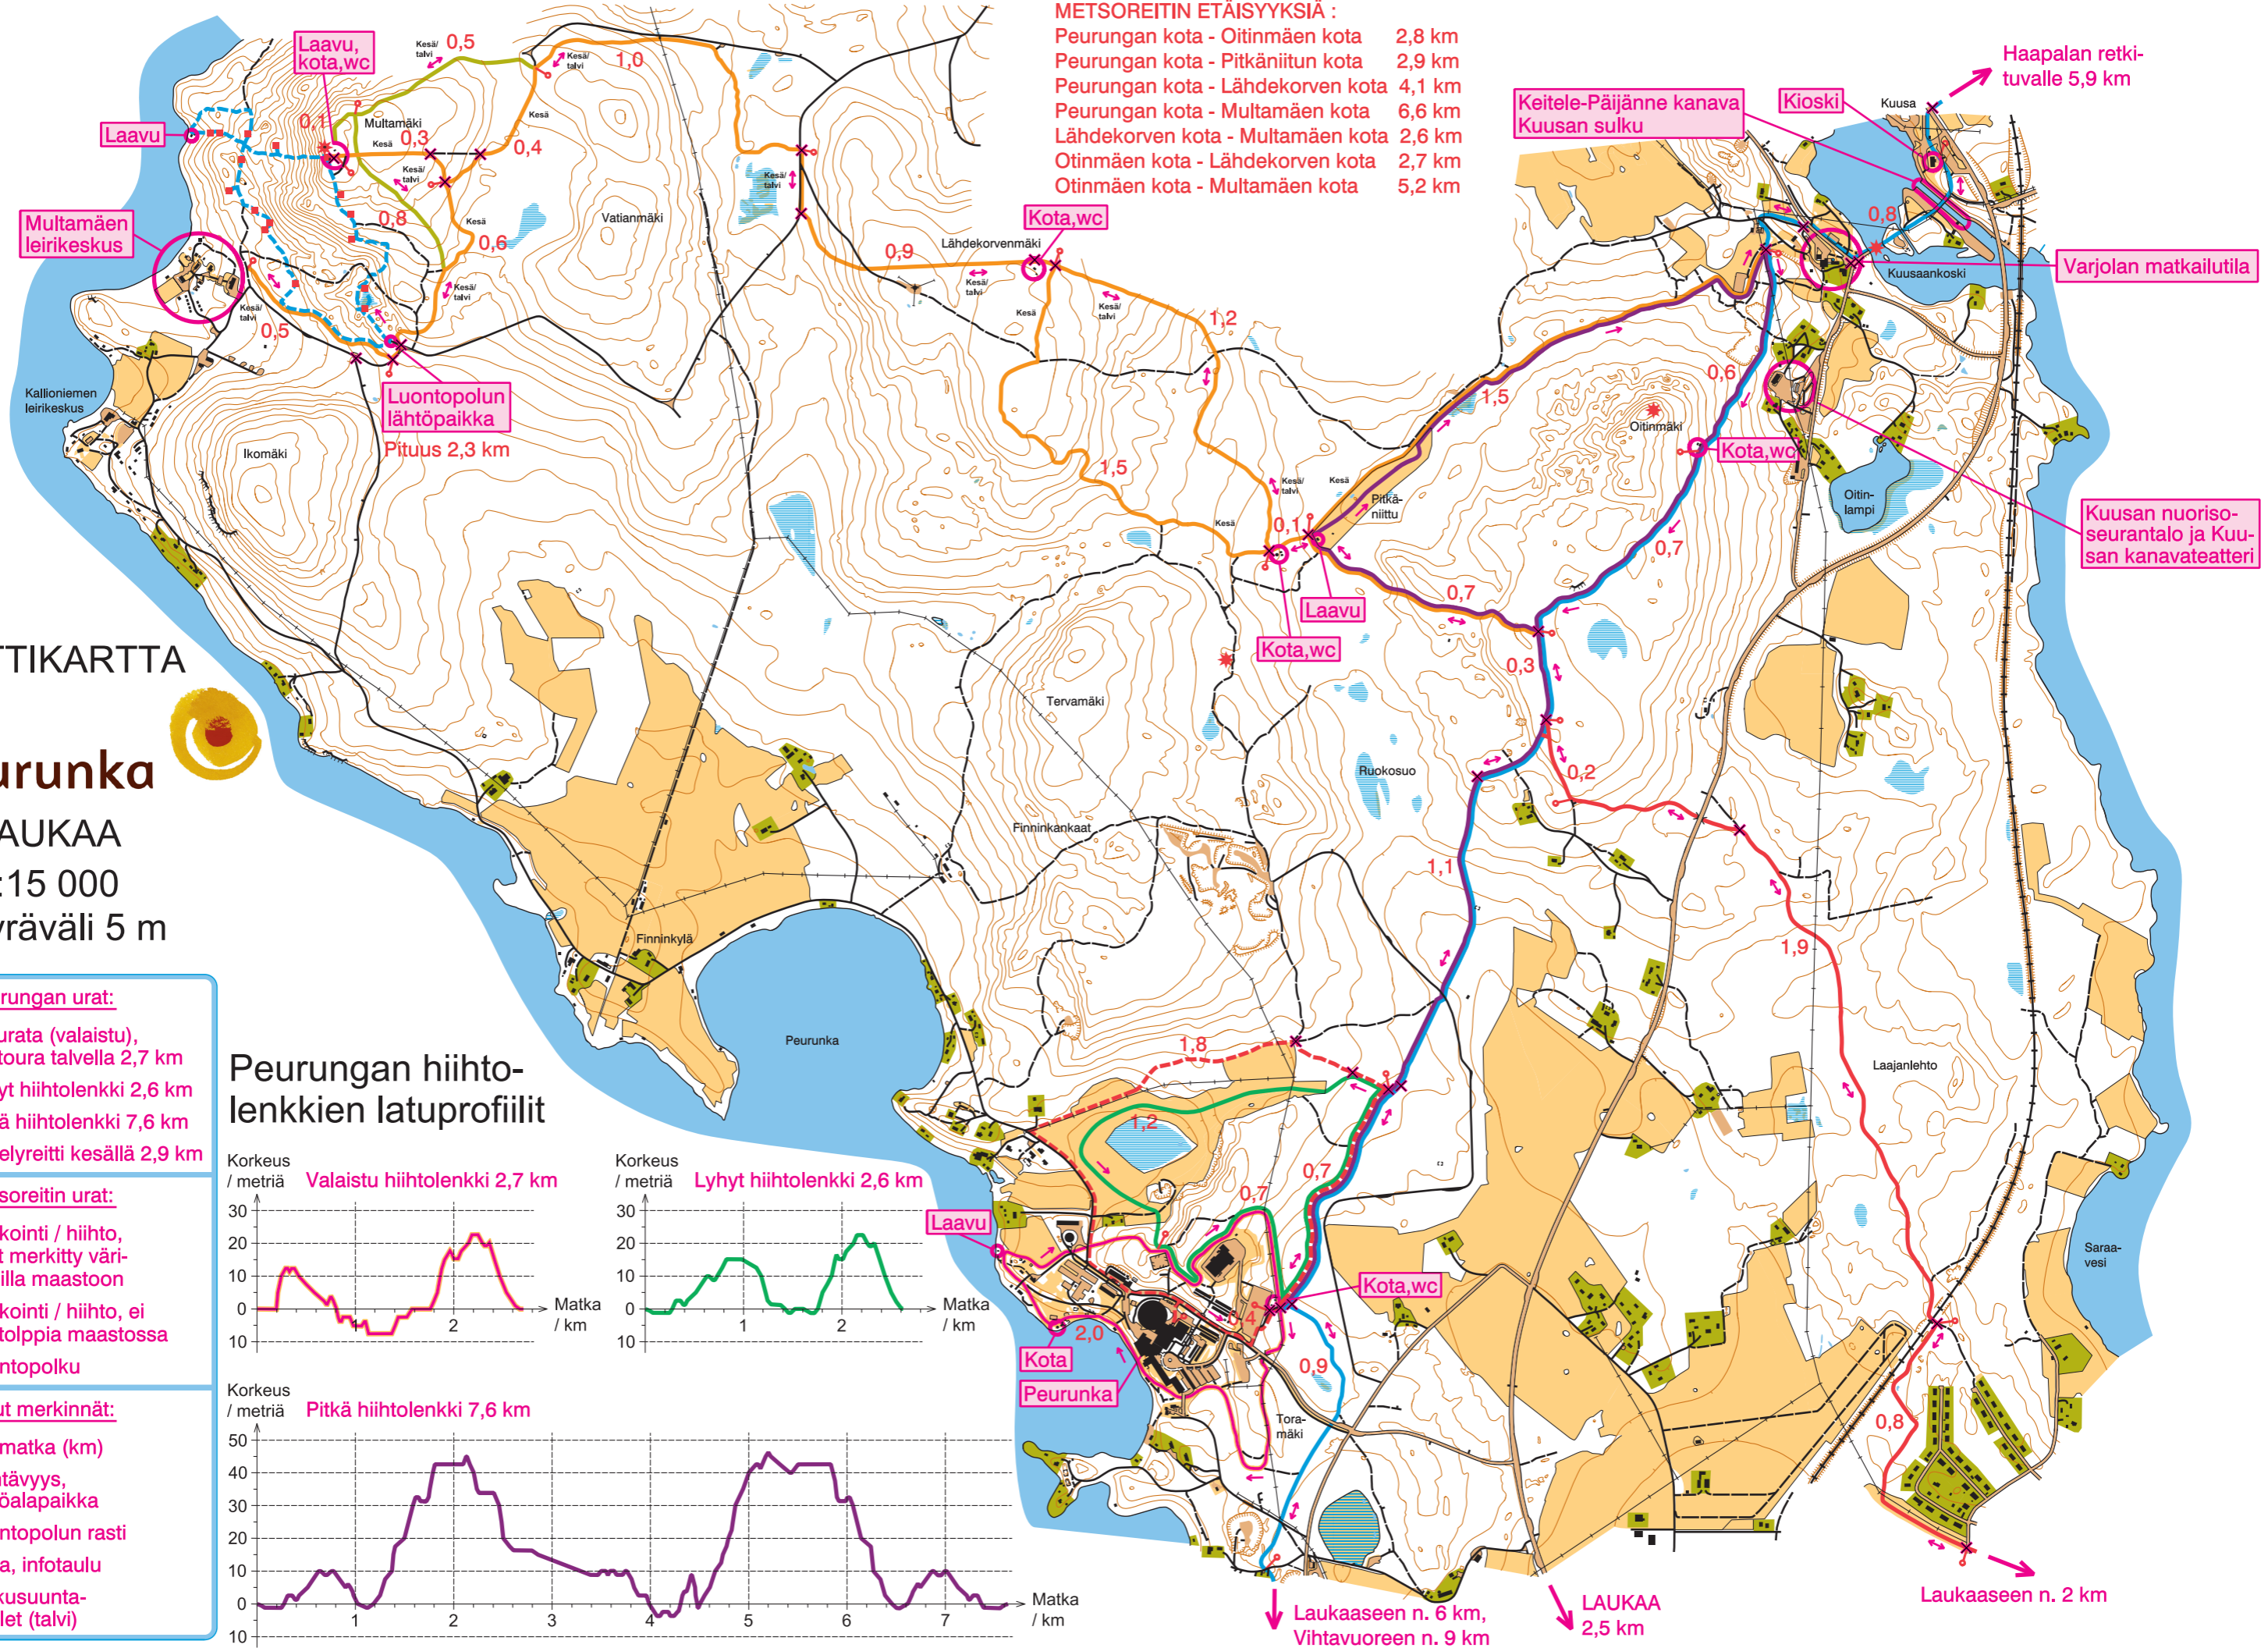

REITTIKARTTA

Peurunka

LAUKAA

1:15 000

Käyräväli 5 m

METSOREITIN ETÄISYYKSIÄ :

Peurungan kota - Oitinmäen kota	2,8 km
Peurungan kota - Pitkäniitun kota	2,9 km
Peurungan kota - Lähdekorven kota	4,1 km
Peurungan kota - Multamäen kota	6,6 km
Lähdekorven kota - Multamäen kota	2,6 km
Oitinmäen kota - Lähdekorven kota	2,7 km
Oitinmäen kota - Multamäen kota	5,2 km

Peurungan hiihtolenkkien latuprofiilit

Korkeus / metriä **Valaistu hiihtolenkki 2,7 km**

Korkeus / metriä **Lyhyt hiihtolenkki 2,6 km**

Korkeus / metriä **Pitkä hiihtolenkki 7,6 km**

Peurungan urat:

- Pururata (valaistu), hiihtoura talvella 2,7 km
- Lyhyt hiihtolenkki 2,6 km
- Pitkä hiihtolenkki 7,6 km
- Kävelyreitti kesällä 2,9 km

Metsoreitin urat:

- Patikointi / hiihto, reitit merkitty väritolpilla maastoon
- Patikointi / hiihto, ei väritolppia maastossa
- Luontopolku

Muut merkinnät:

- 0,2 Välimatka (km)
- * Nähtävyys, näköalapaikka
- Luontopolun rasti
- × Viitta, infotaulu
- ↻ Kulkusuunta-uolet (talvi)