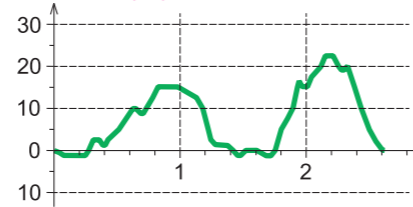

REITTIKARTTA

Peurunka

LAUKAA

1:15 000

Käyräväli 5 m

METSOREITIN ETÄISYYKSIÄ :

Peurungan kota - Oitinmäen kota	2,8 km
Peurungan kota - Pitkäniitun kota	2,9 km
Peurungan kota - Lähdekorven kota	4,1 km
Peurungan kota - Multamäen kota	6,6 km
Lähdekorven kota - Multamäen kota	2,6 km
Oitinmäen kota - Lähdekorven kota	2,7 km
Oitinmäen kota - Multamäen kota	5,2 km

Peurungan hiihtolenkkien latuprofiilit

Korkeus / metriä **Valaistu hiihtolenkki 2,7 km**

Korkeus / metriä **Lyhyt hiihtolenkki 2,6 km**

Korkeus / metriä **Pitkä hiihtolenkki 7,6 km**

Peurungan urat:

- Pururata (valaistu), hiihtoura talvella 2,7 km
- Lyhyt hiihtolenkki 2,6 km
- Pitkä hiihtolenkki 7,6 km
- Kävelyreitti kesällä 2,9 km

Metsoreitin urat:

- Patikointi / hiihto, reitit merkitty väritolpilla maastoon
- Patikointi / hiihto, ei väritolppia maastossa
- Luontopolku

Muut merkinnät:

- 0,2 Välimatka (km)
- * Nähtävyys, näköalapaikka
- Luontopolun rasti
- × Viitta, infotaulu
- ↻ Kulkusuunta-uolet (talvi)