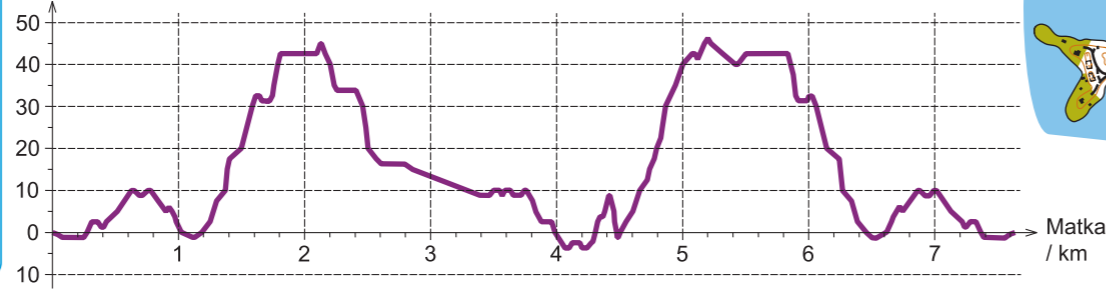

REITTIKARTTA

Peurunka

LAUKAA

1:15 000

Käyräväli 5 m

METSOREITIN ETÄISYYKSIÄ :

Peurungan kota - Oitinmäen kota	2,8 km
Peurungan kota - Pitkäniitun kota	2,9 km
Peurungan kota - Lähdekorven kota	4,1 km
Peurungan kota - Multamäen kota	6,6 km
Lähdekorven kota - Multamäen kota	2,6 km
Oitinmäen kota - Lähdekorven kota	2,7 km
Oitinmäen kota - Multamäen kota	5,2 km

Peurungan hiihtolenkkien latuprofiilit

Korkeus / metriä **Valaistu hiihtolenkki 2,7 km**

Korkeus / metriä **Lyhyt hiihtolenkki 2,6 km**

Korkeus / metriä **Pitkä hiihtolenkki 7,6 km**

Peurungan urat:

- Pururata (valaistu), hiihtoura talvella 2,7 km
- Lyhyt hiihtolenkki 2,6 km
- Pitkä hiihtolenkki 7,6 km
- Kävelyreitti kesällä 2,9 km

Metsoreitin urat:

- Patikointi / hiihto, reitit merkitty väritolpilla maastoon
- Patikointi / hiihto, ei väritolppia maastossa
- Luontopolku

Muut merkinnät:

- 0,2 Välimatka (km)
- * Nähtävyys, näköalapaikka
- Luontopolun rasti
- × Viitta, infotaulu
- ↻ Kulkusuunta-uolet (talvi)